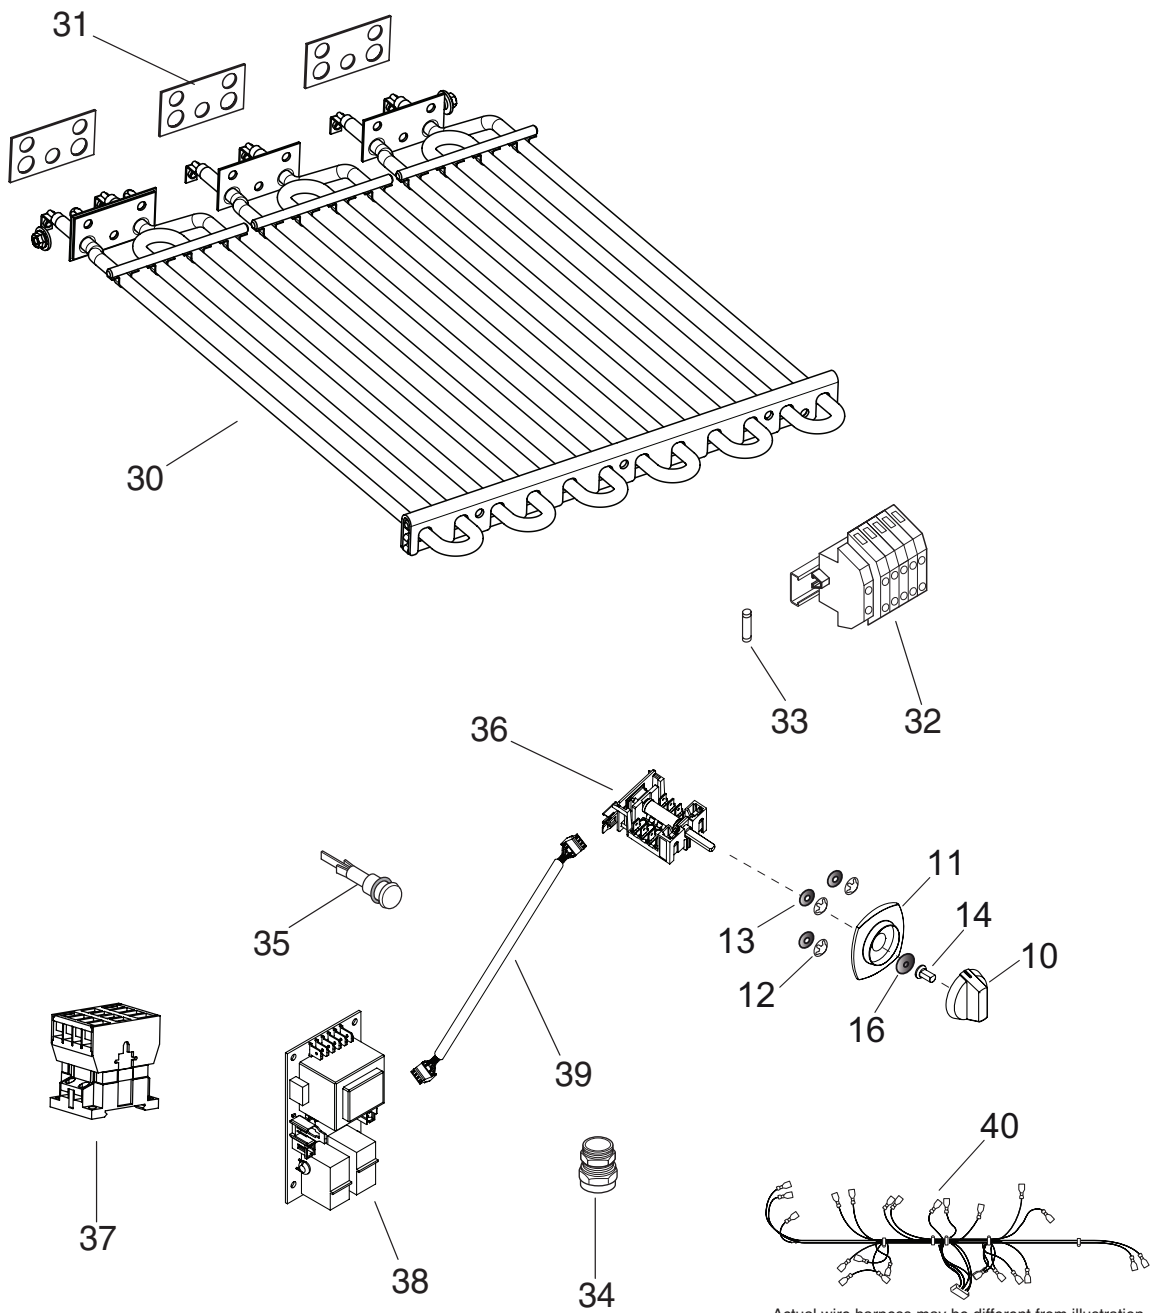

Actual wire harness may be different from illustration.

ELECTRIC GRILL E900 XP
GRIGLIA ELETTRICA E900 XP

Pos	Factory Code	Spare Code	Descrizione	Description	Ref./Notes
1	510828R00	0CB527	GRIGLIA GOLOSA GHISA SMALTATA	ENAMELLED IRON GRID	2pcs A,C,E
1	510828S00	0CB528	GRIGLIA GOLOSA GHISA SMALTATA	ENAMELLED IRON GRID	4pcs B,D,F
2a	500899400	*	PARETE POST. PARASPRUZZI	BACK PANEL SPLASHBACK	A,C,E
2a	500899300	*	PARETE POST. PARASPRUZZI	BACK PANEL SPLASHBACK	B,D,F
2b	500899B00	0CB423	PARETE SINISTRA PARASPRUZZI	LEFT PANEL SPLASHBACK	Depth 900
2c	500899C00	0CB424	PARETE DESTRA PARAS PRUZZI	RIGHT PANEL SPLASHBACK	Depth 900
3	87089Q300	*	RIPIANO, TOP	TOP	A,
3	87089Q200	*	RIPIANO, TOP	TOP	B
3	87089Q900	0CB533	RIPIANO, TOP	TOP	C,E
3	87089Q800	*	RIPIANO, TOP	TOP	D,F
4	835856900	0C0204	PIEDE	FOOT	
5	085089LZ02	0CA368	FIANCO SINISTRO	LEFT PANEL	ELUX
5	085089M102	0CB152	FIANCO SINISTRO	LEFT PANEL	ZAN, OEM
6	085089LY01	0CA378	FIANCO DESTRO	RIGHT PANEL	ELUX
6	085089M000	0CA430	FIANCO DESTRO	RIGHT PANEL	ZAN, OEM
7	538844701		PANNELLO POSTERIORE	BACK PANEL	A,C,E 400 mm
7	538844802		PANNELLO POSTERIORE	BACK PANEL	B,D,F 800 mm
8	500R01702	0C6891	SUPPORTO MANIGLIA	HANDLE SUPPORT	
9	530R01802	0C6823	TAPPO MANIGLIA	HANDLE PLUG	
10	548877W00	0C8700	MANOPOLA ELUX	KNOB	A,B WITH ADAPTER
10	548878201	0C7232	MANOPOLA	KNOB	C,D,E,F
11	54887B500	*	GHIERA PER COMMUTATOTE	KNOB RING, SELECTOR	A,B
11	54887B600	0C9970	GHIERA PER COMMUTATOTE	KNOB RING, SELECTOR	C,D,E,F
12	218912211	069567	MOLLETTA PER GHIERA	RING, RING KNOB	
13	541813800	0C6171	RONDELLA IN SILICONE	SILICONE ORING	
14	548877V00	0C7345	ADATTATORE MANOPOLA	KNOB ADAPTER	A,B
16	543821000	053816	GUARNIZIONE MANOPOLA	KNOB GASKET	
17	527850500	0C0156	PIASTRA FISSAGGIO FIANCHI	SIDE PANELS JOINTING PLATE	
18	80083A601	0CB331	PANNELLO FRONTALE	FRONT PANEL	A,C,E
18	80083A701	0CB332	PANNELLO FRONTALE	FRONT PANEL	B,D,F
19	83089KH00	0C9974	RASCHIETTO	GRILL SCRAPER	
20	85089D501	0CA004	CASSETTO (senza maniglia)	DRAWER (without handle)	1pcs A,C,E 2pcs B,D,F
21	514885600	059299	MANIGLIA OLIO, INTERNO CASSETTO	INNER OIL DRAWER HANDLE	
22	219293205	0C0477	COPPIGLIA MANIGLIA	PIN HANDLE STOPPER	
23	*	0C9655	PIASTRA UNIONE POSTERIORE	JOINTING REAR PLATE	KIT :SCREWS & PLATE
24	85089MG00	*	CRUSCOTTO ½ MODULO	FRONT PAMEL ½ MODULE	A ELUX 400 mm
24	85089MN00	*	CRUSCOTTO 1 MOD	FRONT PANEL	B ELUX 800 mm
24	85589GJ00	0CA038	CRUSCOTTO ½ MODULO	FRONT PAMEL ½ MODULE	C ZAN 400 mm
24	85089MQ00	*	CRUSCOTTO 1 MOD	FRONT PANEL	D ZAN 800 mm
24	85089MM00	*	CRUSCOTTO ½ MODULO	FRONT PAMEL ½ MODULE	E OEM 400 mm
24	85089MP00	*	CRUSCOTTO 1 MOD	FRONT PANEL	F OEM 800 mm
25	515899B01	0C6793	MANIGLIA CASSETTO	DRAWER HANDLE	A,B
25	50389V000	0C7564	MANIGLIA CASSETTO	DRAWER HANDLE	C,D,E,F
26	0543821900	0C2496	GUARNIZIONE PER CRUSCOTTO	GASKET FOR CONTROL PANEL	
27	50289GX00	0CB328	PROTEZIONE INFERIORE CASSETTO	LOWER PROTECTION DRAWER	
30	0617839P00	0CA001	RESISTENZA 2500W	HEATING ELEMENT 2500W	3pcs x A,C,E 6pcs x B,D,F
31	543844S00	0C9968	GUARNIZIONE RESISTENZA	HEATING ELEMENT GASKET